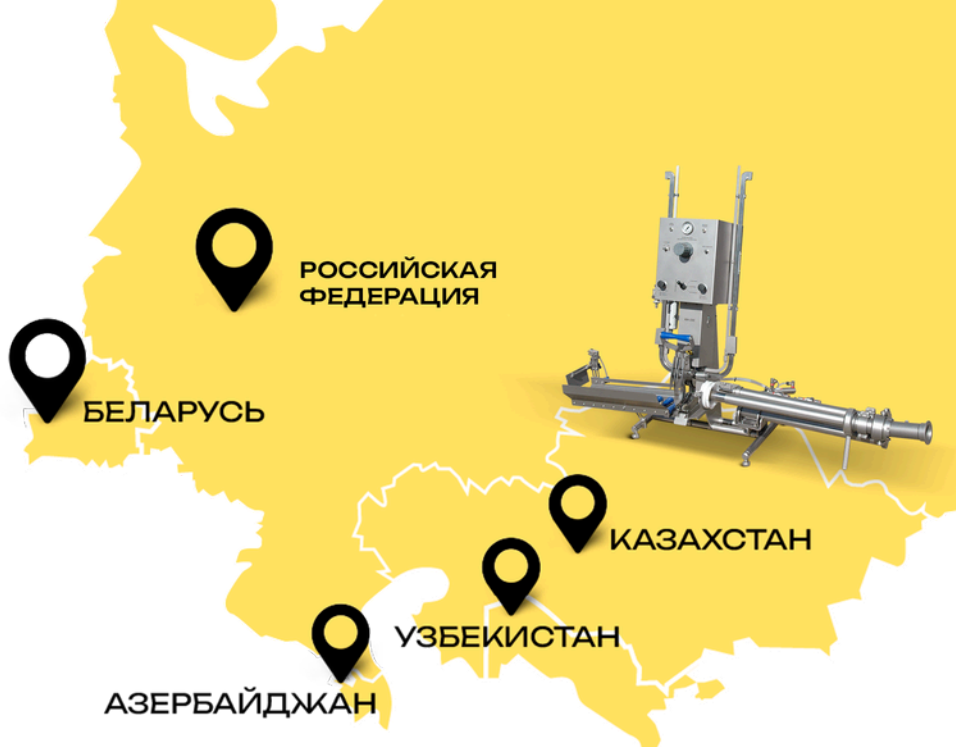

## Наши клиенты

Предприятия, где установлен  
клипсатор КН-23С

## БЕЛАРУСЬ

ОАО «АФПК «Жлобинский  
мясокомбинат»